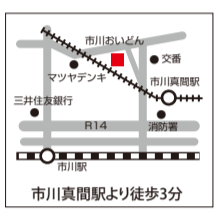

★クーポンご利用で「特製松花堂弁当」2,800円を10%引きいたします。
※ランチタイム限定 ※割引上限5,000円
※クーポンを切り取ってお持ちください
有効期限/24.04.26まで ※他券併用不可