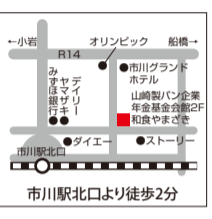

- 【個室特別メニュー】
- ・雅御膳(上写真)…4,500円
 - ・宴御膳…5,500円
 - ・懐石…6,000円
 - ・お子様メニュー(1,500円)もご提供します。

※特別個室6名様~30名様
※ご予約は3日前までをお願いいたします
※ご提供金額の10%をサービス料として頂戴いたします
◇ランチタイムは、見た目も華やかな御膳メニューをお楽しみいただけます。

☎047-323-3381

【住】市川市市川1-3-14 山崎製パン企業年金基金会議2F 【休】無休
【営】11:00~21:00(L.O.20:00)