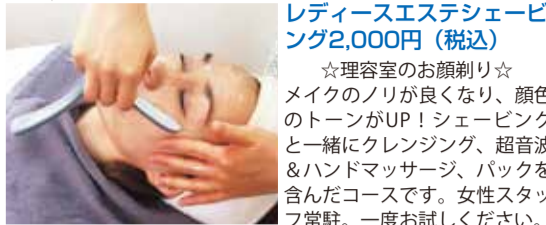

特別価格 **1,540円** (税込)

営業 9:30~19:30 年中無休
市川市市川1-2-14
☎047-322-8223 親切接客
予約無しでお気軽にご来店ください!

市川駅北口徒歩2分

市川市 | 整体 Body Balance 時雨整体院

☆原因不明の心身の不調に
精神的なプレッシャーに
全身を緩めて心をリラックス！
☆消毒・殺菌・換気で安心施術

最近、急に歩行速度が遅くなった。握力が落ちてペットボトルが開けられない。意欲や気力が無くなり、家に閉じこもり気味になり、一日中座ってテレビを見ている。横になっている事も多くなった。もしかして「フレイル」かもしれません。フレイルとは「日本老年医学会」が提唱する、高齢者の筋力が低下した状態の事で、一度フレイルの状態になると心身の機能が衰え、生活の質も低下してしまいます。フレイル予防策を行っております。☆今月の一句 春の池 カモの波紋が 花模様 ☆手児奈の桜祭り 3/20、3/24、3/31開催

047-324-5025
【住】市川市真間2-14-14 【休】日曜日
【営】19:00~20:00 ご予約優先

全身コース50分 クーポン持参の方、
初回のみ4,500円→4,000円
※全身の血行を良くして、心肺機能を高め、
体の酸化を防ぎ、より健康な日々を！
有効期限/24.04.30まで ※他券併用不可

市川市 | 理容室 hair Anxious (ヘア アンクシャス)

レディースエステシェービング2,000円(税込)
☆理容室のお顔剃り☆
メイクのノリが良くなり、顔色のトーンがUP！シェービングと一緒にクレンジング、超音波＆ハンドマッサージ、パックを含んだコースです。女性スタッフ常駐。一度お試しください。