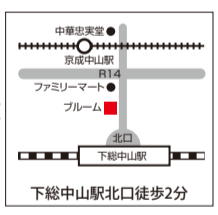

★買取金額5,000円以上、又は仕事依頼した方、BOXティッシュプレゼント♪
※ご連絡の際に「まいたんを見た」とお伝えください
有効期限/24.04.26まで ※他券併用不可