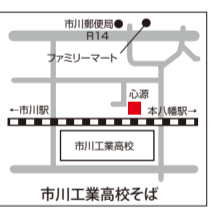

★10分1,000円の鑑定料に！
★リラクゼーション15分無料延長。
※クーポンを切り取ってお持ちください
※15分無料延長は初めの方限定
有効期限/24.06.30まで ※他券併用不可

家事代行サービス

お掃除
お片付け
お食事作り

60分 **2,500円**

※ご利用は2時間~

住まいのお掃除・お片付け お困りごとお任せください

お部屋片づけ、リビングや水回りなどの汚れ・サビ・カビ取り、ゴミ出し、雑草取りなどお住いのスミからスミまでスッキリ！

その他、木工品修理・塗装、収納棚作り、地震対策、家電修理、エアコンクリーニング(6,000円~)などもお任せください。 **見積無料**

キャリア10年以上の腕も良く人柄も良い職人グループです。

市川市伊勢宿11-17 **KOKOサービスグループ**
YANYANビル
スタッフ随時募集

Tel.047-359-0725
Tel.080-4298-4611
受付/月~土 10時~19時

市川駅・本八幡駅周辺、行徳、浦安、新浦安エリア限定

COLTONPLAZA Event & News

ニッケコルトンプラザ イベント情報

最高10%ペイバック

3月23日(土)・24日(日)のお買上げの対象レシート5,000円(税込・合算可)ごとに500円相当の「ショッピング&グルメチケット」を1枚差し上げます。
【開催日時】3月23日(土)・24日(日)
【場所】タワーコート(センターモール2F)

ママハピEXPO

親子で楽しめるフォトブースやワークショップが体験できる「Littleマルシェ」、子育てファミリーにお得な情報やプレゼントがもらえる企業ブースが並びます。当日スタンプラリー参加で商品券、おもちゃ、絵本、マルチクリーナーなど豪華賞品があたる抽選会や、ママが嬉しい♪お土産もご用意しております。
▼詳細&プレゼントがもらえる来場申込はこちら！
<https://www.mamahapi.jp/event/ichikawa_20240410/>
【開催日時】4月10日(水)10:00~16:00
【場所】2Fコルトンホール・タワーコート※要予約(当日予約も空き枠があればOK) ※入場無料

※その他イベント情報はHPをチェック！

市川市鬼高1-1-1 Tel.047-378-3551(代)

アクセス
■JR総武線/都営新宿線 本八幡駅より徒歩約10分(本八幡駅北口より無料/バス運行)
■JR総武線 下総中山駅より徒歩約10分 ■京成線 鬼越駅より徒歩約7分

Story

ヘアカット専門店

公式LINE100円OFFクーポンでお得！

新生活応援キャンペーン!

公式LINE100円OFFクーポン
カット・ブロー
通常価格 1,650円(税込)
↓100円OFF

特別価格 **1,540円** (税込)

営業 9:30~19:30 年中無休
市川市市川1-2-14
☎047-322-8223 親切接客
予約無しでお気軽にご来店ください!

市川駅北口徒歩2分