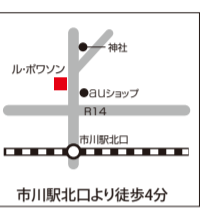

お友達やご家族と、歓迎宴会、記念日、接待、法事などにぜひご利用ください。
・ランチ 3,300円~ ・ディナー 4,400円~
料理とのマッチングを重視したワインも各種ご用意しております。